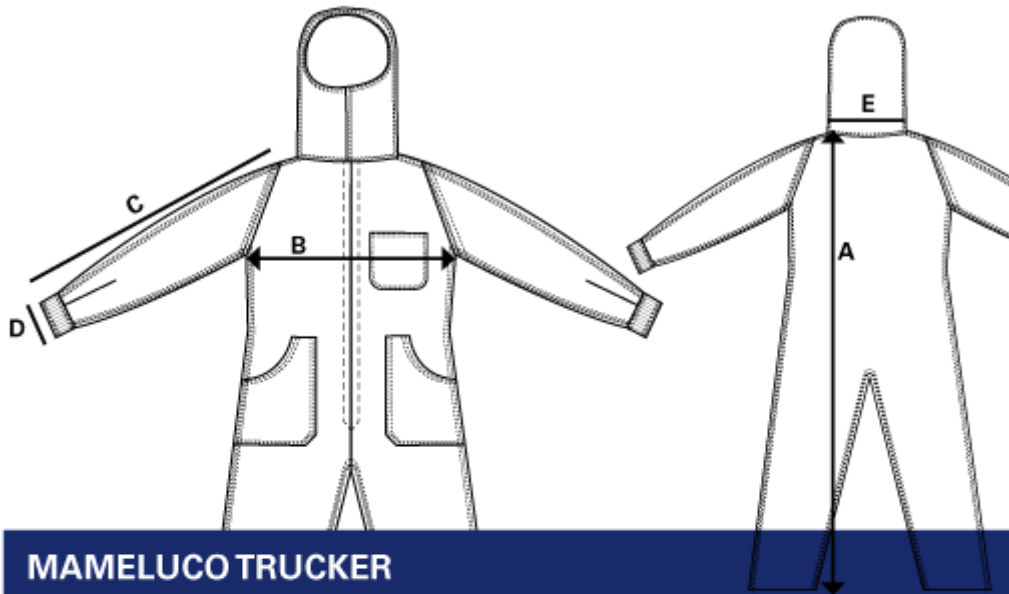

TABLA DE TALLES MAMELUCO GRAFA 70

Medida / Talle	36	38	40	42	44	46	48	50	52	54	56
		XXS		XS		S		M		L	
Ancho de Pecho	47	49	51	53	55	57	59	61	63	65	67,5
Largo de Manga	77	77,5	78,5	79	79,5	80,5	81	81,5	82,5	83	84
Cintura Suelta	39	41	43	45	47	49	51	53	55	57	60
Largo Tiro Delantero	65,5	67	68,5	70	71,5	73	74,5	76	77,5	79	81,5
Largo Entrepiernas	79	79	79	79	79	79	79	79	79	79	79
Ancho de Bajos	21	21,5	21,5	22	22	22,5	23	23	23,5	23,5	24
Ancho de Rodilla	21	21,5	22	23	23,5	24,5	25	25,5	26,5	27	28

Medidas expresadas en centímetros. Tolerancia +/- 1cm

Camisa de Grafa

MEDIDA / TALLE	36	38	40	42	44	46	48	50	52	54	TOLERANCIA
LARGO DE CUELLO	37	39	41	43	45	47	49	51	53	55	+/- 1 cm
LARGO TOTAL	78	78	79	79	79,5	80	80	80,5	81	81,5	+/- 1 cm
ANCHO DE 1/2 PECHO	58	60	62	64	66	68,5	71	74	77	80	+/- 1 cm
HOMBRO A HOMBRO	45	47	49	51	53	55	57	59	61	63	+/- 1 cm
LARGO DE MANGA CORTA	27	27	27	27	27	27	27	27	27	27	+/- 1 cm
LARGO DE MANGA LARGA	63	63	63,5	63,5	64	64,5	64,5	65	65	65,5	+/- 1 cm

Campera Trucker

Campera Trucker						
Talles	S	M	L	XL	XXL	3XL
<i>ANCHO DE PECHO (½ CONTORNO)</i>	63	65	67	69	72	75
<i>ANCHO DE RUEDO (½ CONTORNO)</i>	63	65	67	69	72	75
<i>LARGO DE ESPALDA</i>	78	80	82	84	85.5	87
<i>HOMBRO A HOMBRO</i>	51	53	55	57	59	61

Mameluco térmico

MAMELUCO TRUCKER

MEDIDA / TALLE	S	M	L	XL	XXL	XXXL
A- LARGO ESPALDA	165.5	165.5	167.5	168	168.5	171
B- SISA (toda la vuelta)	69	71	73	75	77	79
C- LARGO DE MANGA LARGA	57	59.5	59.5	59.5	60.5	62.5
D- PUÑO	18	18	20	20	22	22
E- CUELLO	45	46	47	48	49	51